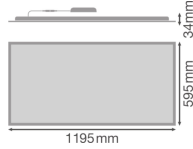

Caractéristiques Ledvance Panneau LED Compact 53W 5830lm - 840 Blanc Froid | 120x60cm - Dali Dimmable

[Voir le produit](#)

Informations Générales

Réf.	249874
EAN	4099854113703
Marque	Ledvance
Nom du fabricant	PL COMP 1200X600 V 53W 840 DALI FS1LEDV
Budgetlight Garantie Totale	5 ans
Durée de Vie Moyenne (heure)	50000
Product Serie	Compact

Informations techniques

Technologie	LED Intégré
Tension (V)	220-240
Dimmable	Oui, Dali
Code Couleur	840 Blanc Froid
Couleur de Lumière (Kelvin)	4000 Blanc Froid
Indice de Rendu des Couleurs (Ra)	80-89
Couleur Claire	Blanc
Options de couleur	Couleur unique
Efficacité Lumineuse (Lm/W)	110
Indice de Protection	IP40 - Résistant à la poussière
Protection Impacts	IK02

Dimensions

Dimensions du Panneau LED	120x60cm
Longueur (mm)	1195
Largeur (mm)	595
Hauteur (mm)	34

Informations du capteur

Type de capteur Pas de détecteur

Pourquoi choisir Budgetlight?

 **Prix** bas garantis  Jusqu'à **7 ans de garantie**