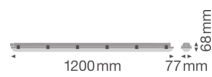

Caractéristiques Ledvance Réglette LED Étanche Imperméable Value 40W 4800lm - 840 Blanc Froid | 120cm

[Voir le produit](#)

Informations Générales

Réf.	236361
EAN	4058075300828
Marque	Ledvance
Nom du fabricant	DP VAL 1200 40W/4000K IP65
Budgetlight Garantie Totale	3 ans
Durée de Vie Moyenne (heure)	50000
D-Mark	Oui

Informations techniques

Technologie	LED Intégré
Tension (V)	220-240
Dimmable	Non
Couleur Claire	Blanc
Code Couleur	840 Blanc Froid
Couleur de Lumière (Kelvin)	4000 Blanc Froid
Indice de Rendu des Couleurs (Ra)	80-89
Options de couleur	Couleur unique
Efficacité Lumineuse (Lm/W)	120
Facteur de puissance	>0.90
Lampe Incluse	Oui
Longueur	120cm
Référence Article	Réglette LED Étanche

Informations de l'appareil

Montage	Surface
Connexion du Luminaire	Screwless terminal
Couverture Optique	PC (Polycarbonate)
Indice de Protection	IP65 – Résistant à la poussière et à l'eau (jets d'eau)
Protection Impacts	IK08
Température de Fonctionnement	De -20 à + 40
Couleur du Luminaire	Gris
Couleur du boîtier	Gris
Eclairage de Secours	Pas d'éclairage de secours
Product Serie	Value

Dimensions

Longueur (mm)	1208
Largeur (mm)	83
Hauteur (mm)	70

Informations du capteur

Type de capteur	Pas de détecteur
-----------------	------------------

Pourquoi choisir Budgetlight?

Prix bas garantis

Jusqu'à **7 ans de garantie**