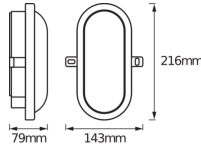

Caractéristiques Ledvance Hublot LED Noir 11W - 840

[Voir le produit](#)

Informations Générales

Réf.	243635
EAN	4058075271685
Marque	Ledvance
Nom du fabricant	LED BULKHEAD 11W 840 BK LEDV

Informations techniques

Dimensions

Longueur (mm)	216
Largeur (mm)	143

Informations du capteur

Type de capteur	Pas de détecteur
-----------------	------------------

Pourquoi choisir Budgetlight?

Prix bas garantis

Jusqu'à **7 ans de garantie**