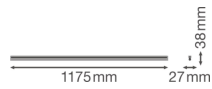

Caractéristiques Ledvance Réglette LED Linear Compact 20W 2000lm - 830 Blanc Chaud | 120cm

[Voir le produit](#)