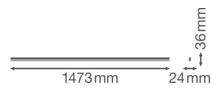

Technische Daten Ledvance LED Deckenleuchte Linear Kompakt High Output 25W 2500lm - 830 Warmweiß | 150cm

[Produkt ansehen](#)